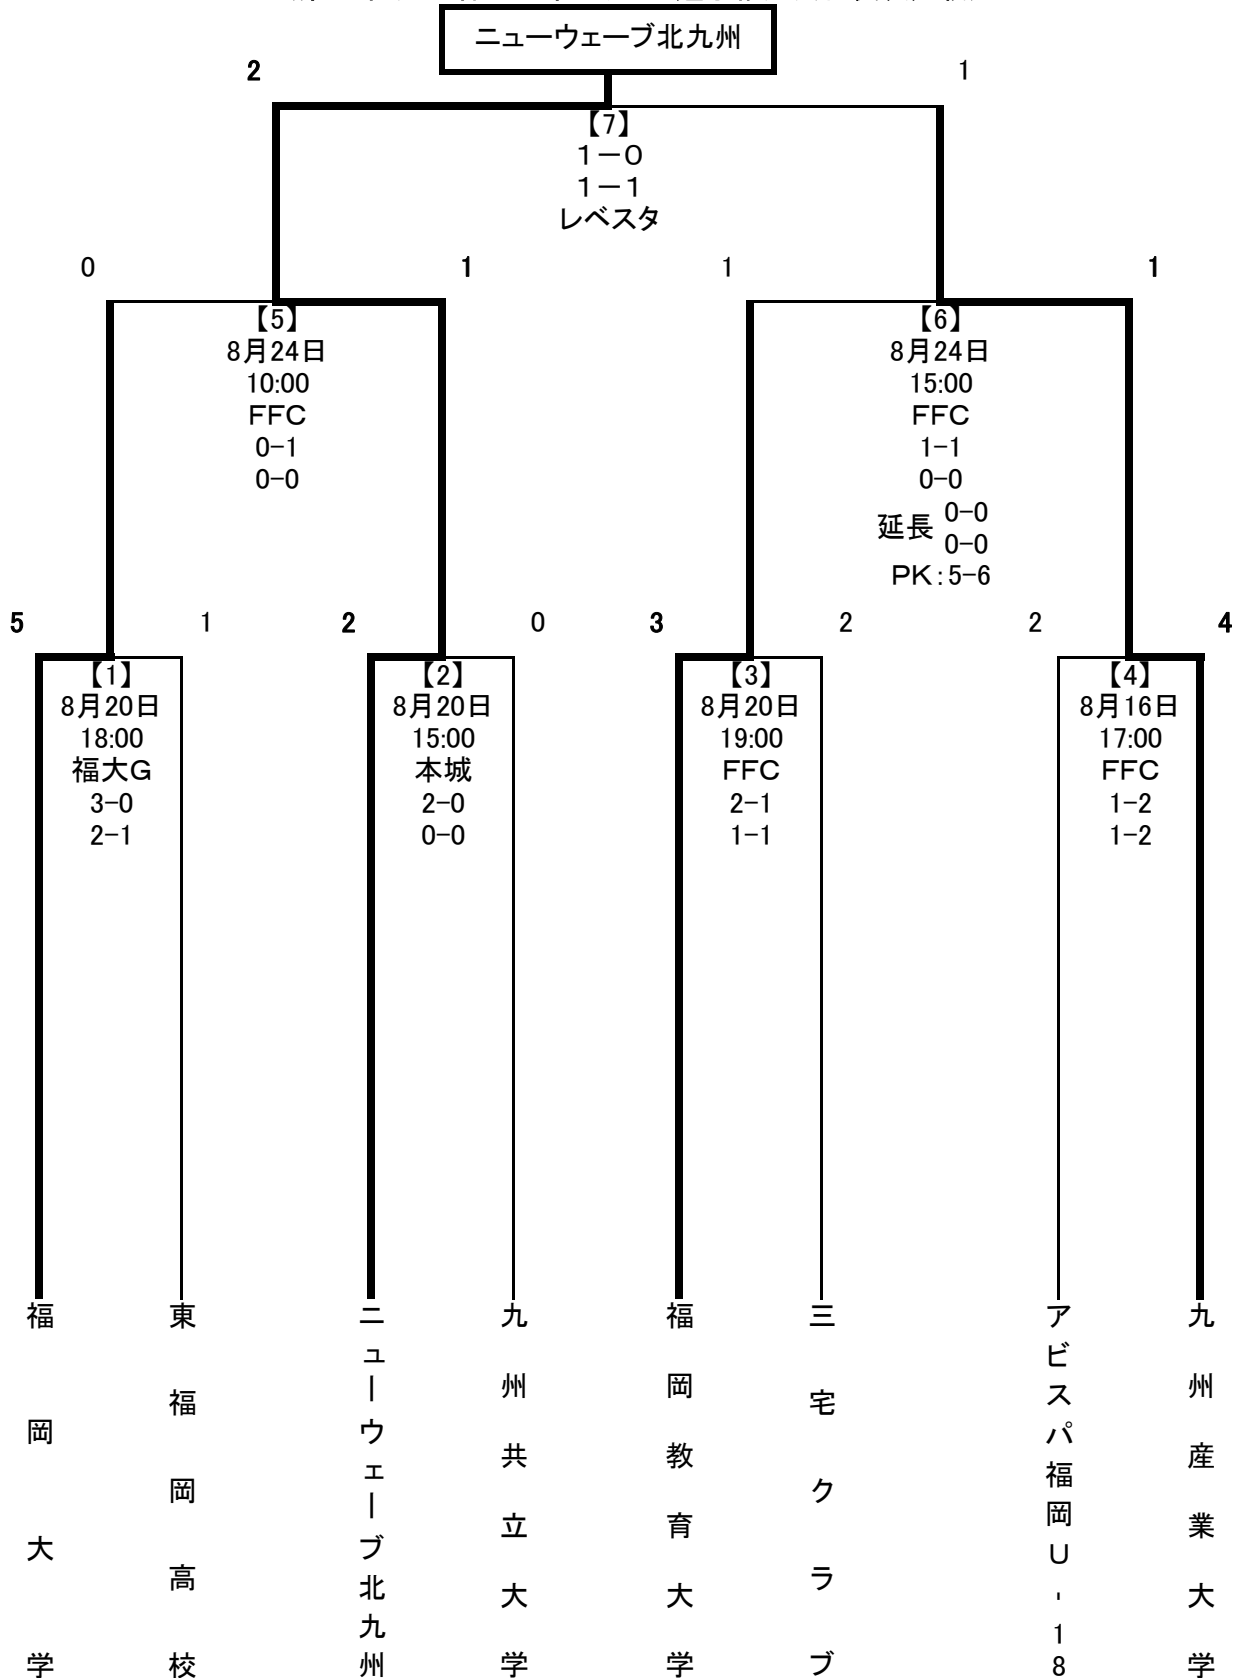

平成20年度 第12回福岡県サッカー選手権大会トーナメント表
 (第88回天皇杯全日本サッカー選手権大会代表決定戦)

※ 【】の数字はマッチNo.を示す

※ 会場標記: 福大G:福岡大学人工芝グラウンド/FFC:福岡フットボールセンター人工芝

本城:本城運動場/レベスタ:レベルファイブスタジアム

ニューウェーブ北九州は初優勝