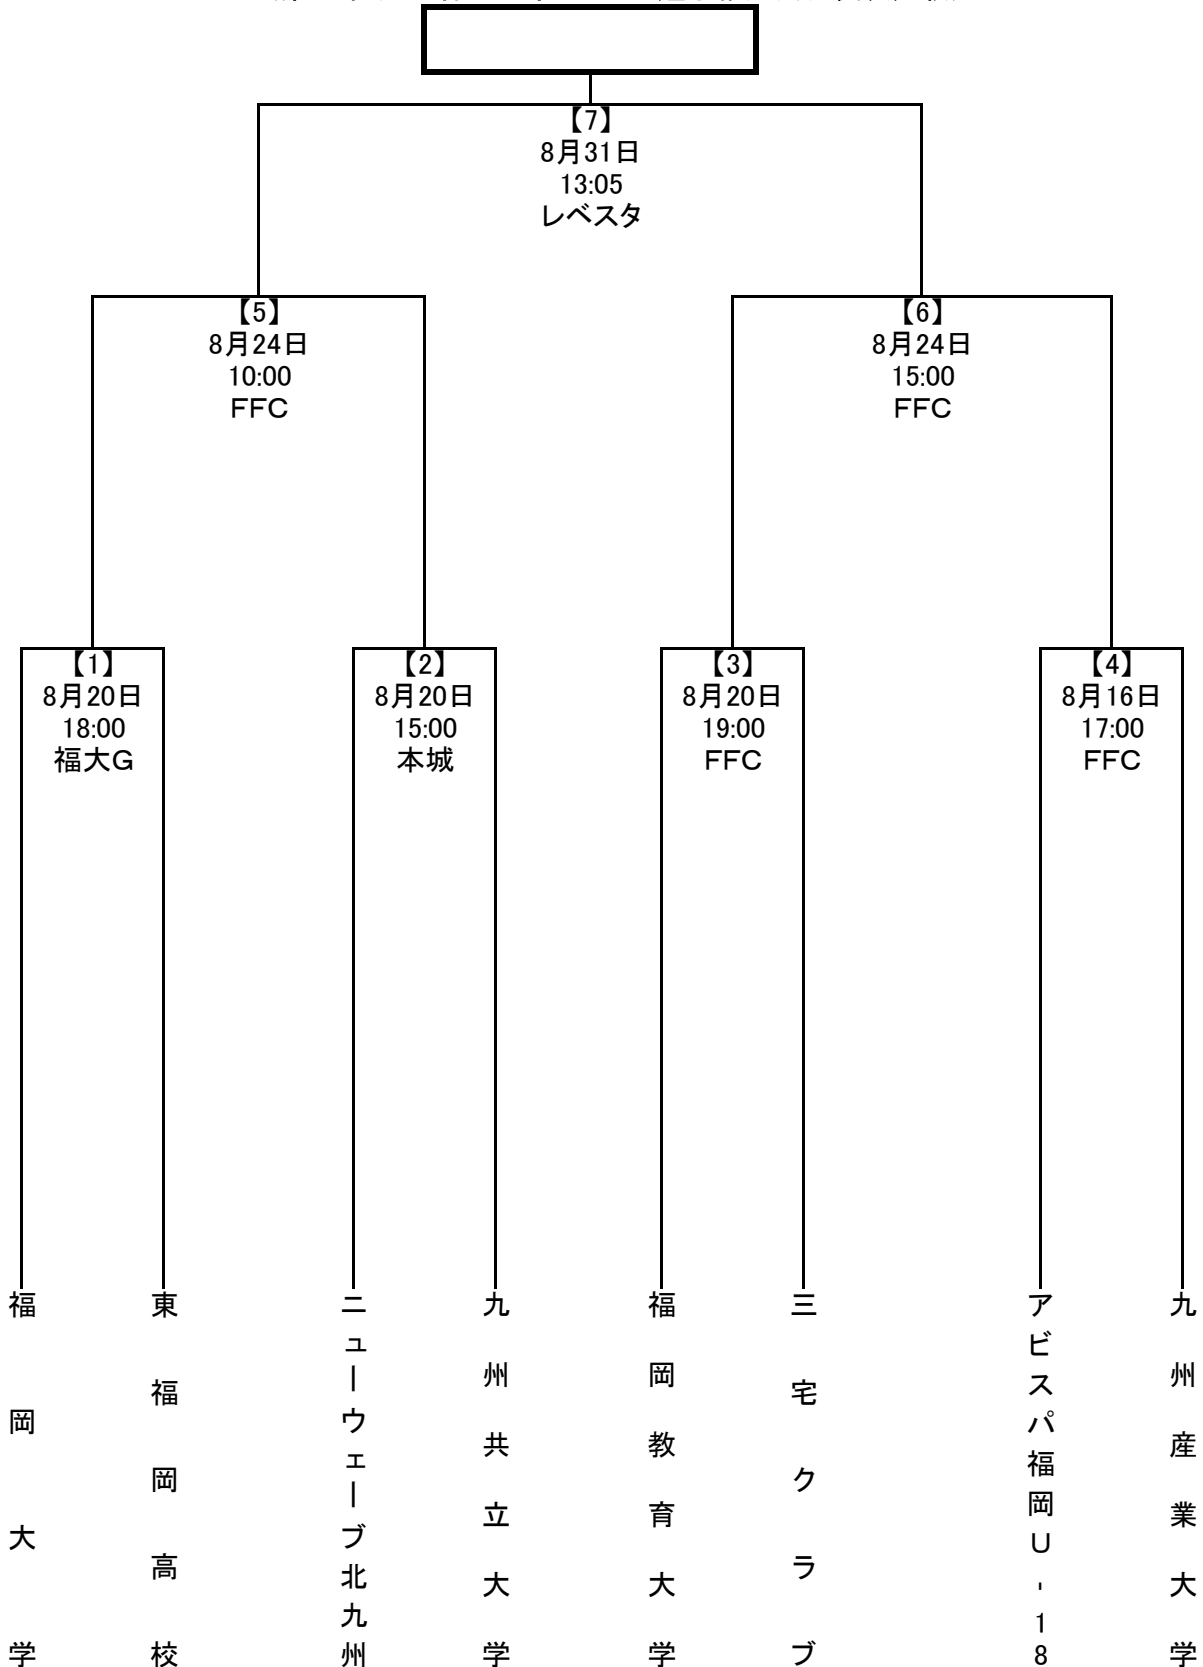

平成20年度 第12回福岡県サッカー選手権大会トーナメント表
 (第88回天皇杯全日本サッカー選手権大会代表決定戦)

※ 【】の数字はマッチNo.を示す

※ 会場標記： 福大G:福岡大学人工芝グラウンド/FFC:福岡フットボールセンター人工芝

本城:本城運動場/レベスタ:レベルファイブスタジアム