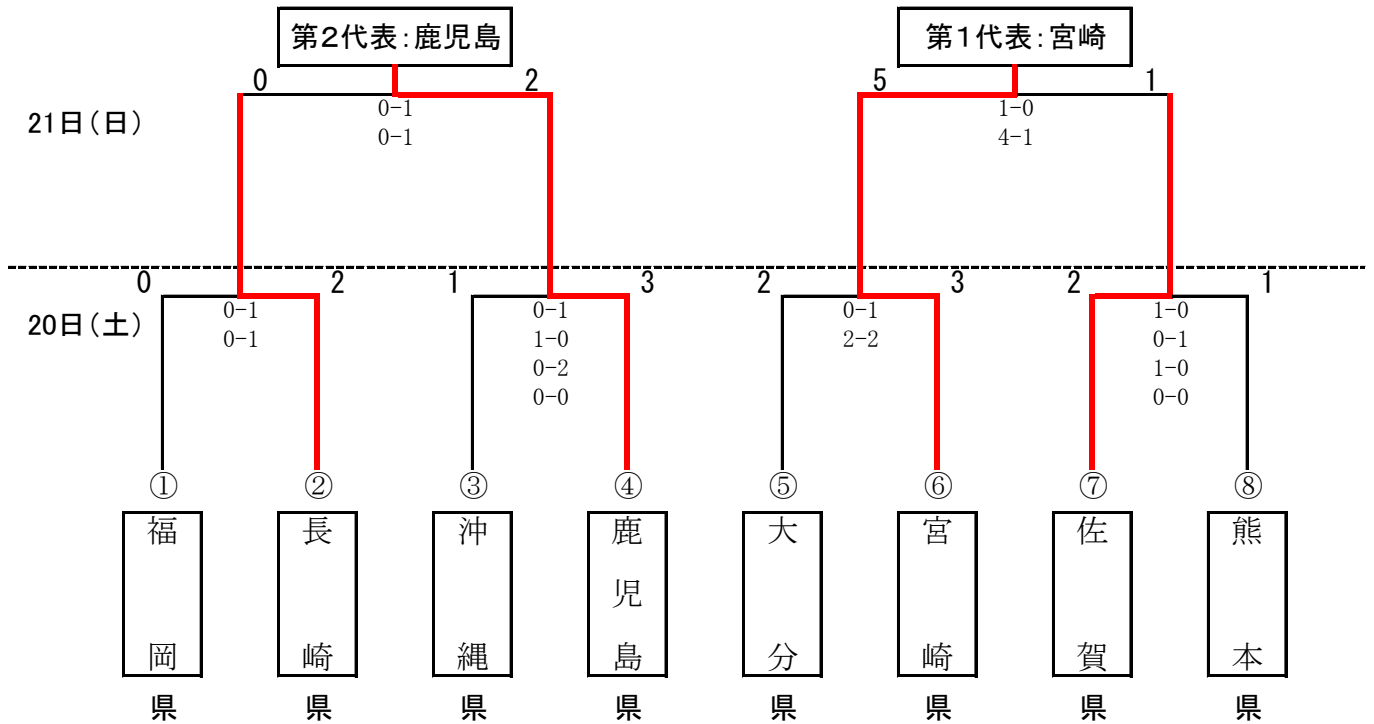

平成23年度 第31回 九州ブロック国体サッカー競技 結果

成年男子 (代表2)

会場: 佐賀県総合運動場陸上競技場
球技場北・南

女子 (代表2)

会場: 佐賀県総合運動場陸上競技場
球技場北・南