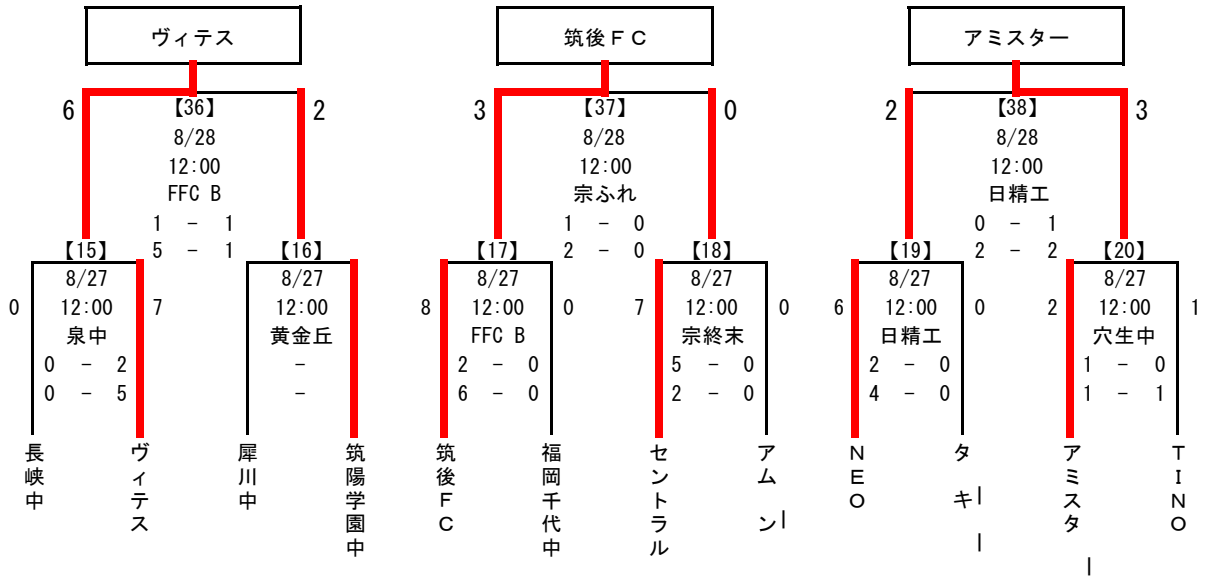

試合会場

黒崎中：北九州市立黒崎中学校	コスモ：北九州市・ひびきコスモス公園
思永中：北九州市立思永中学校	日精工：日本精工グランド
穴生中：北九州市立穴生中学校	うきは：うきは市船越運動公園
泉中：行橋市立泉中学校	黄金丘：田川市黄金丘陸上競技場
浅川中：北九州市立浅川中学校	筑豊緑：筑豊緑地公園
行橋高：行橋高校	宗終末：宗像終末処理場G
三瀬高：三瀬高校	宗ふれ：宗像ふれあいの森公園
東福岡高：東福岡高校	FFC A：福岡フットボールセンターA
本城運：北九州市・本城運動場	FFC B：福岡フットボールセンターB