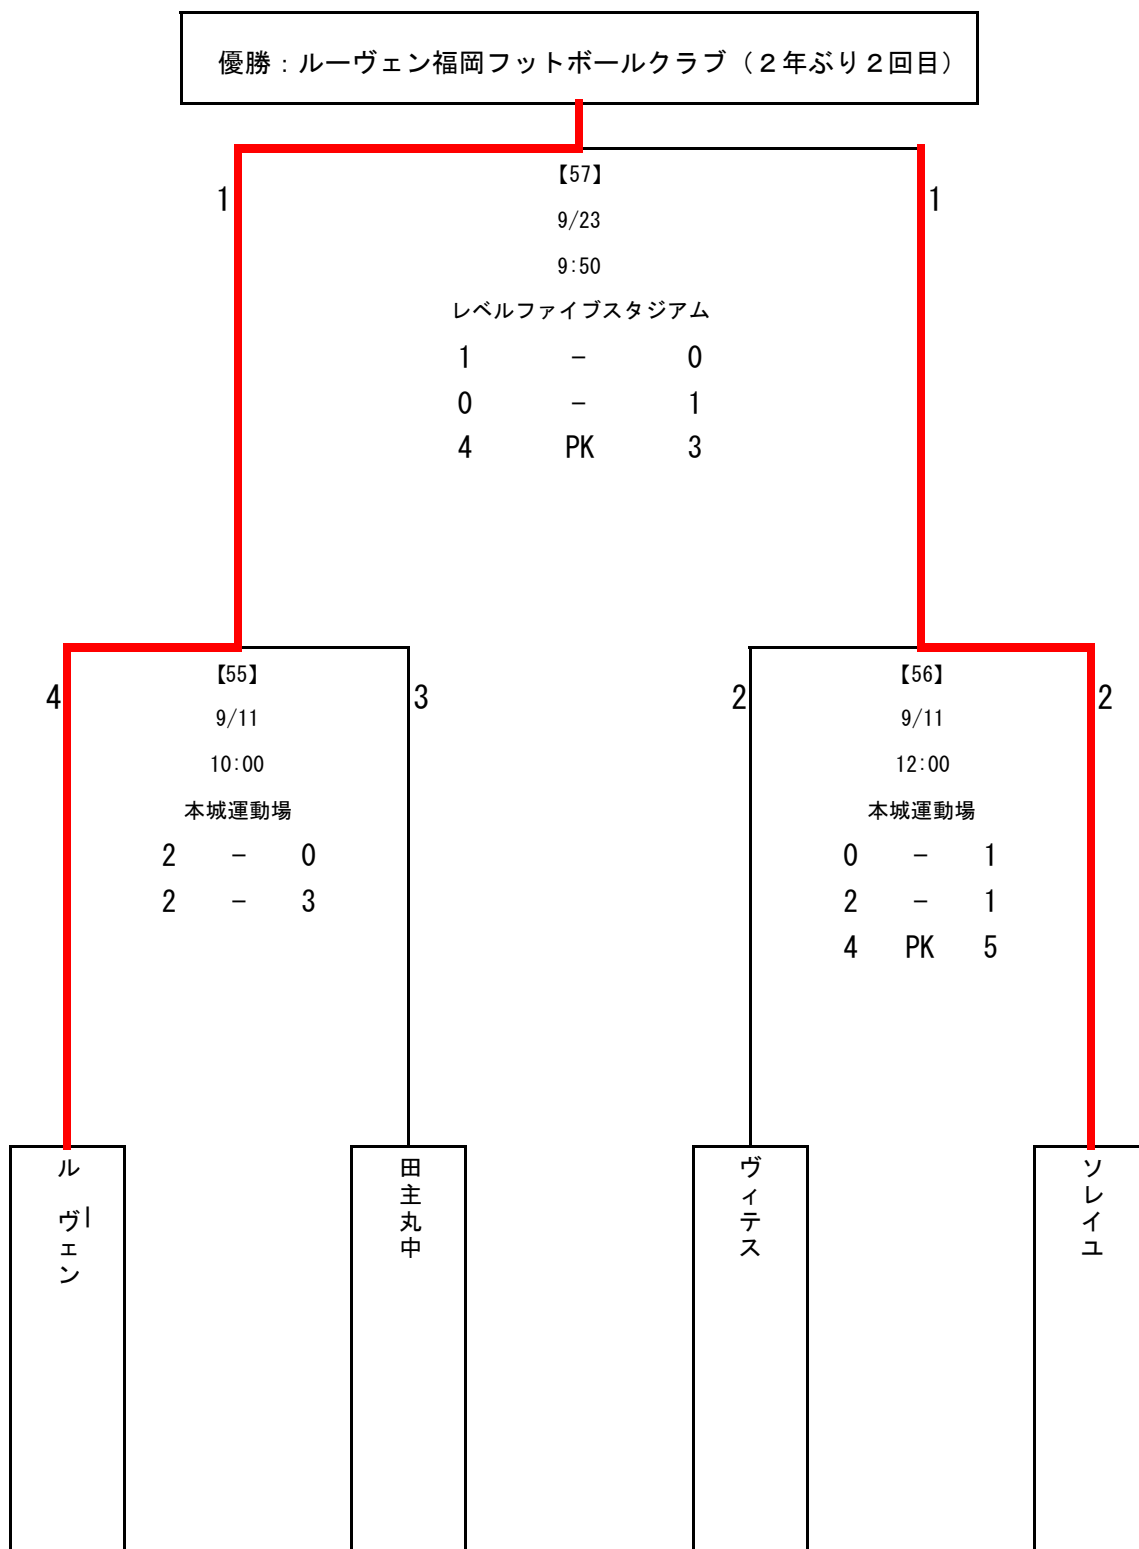

【決勝トーナメント】

優勝チームは、10月に長崎県で開催される『高円宮杯全日本ユース(U-15)サッカー選手権九州大会』に福岡県代表として出場します。