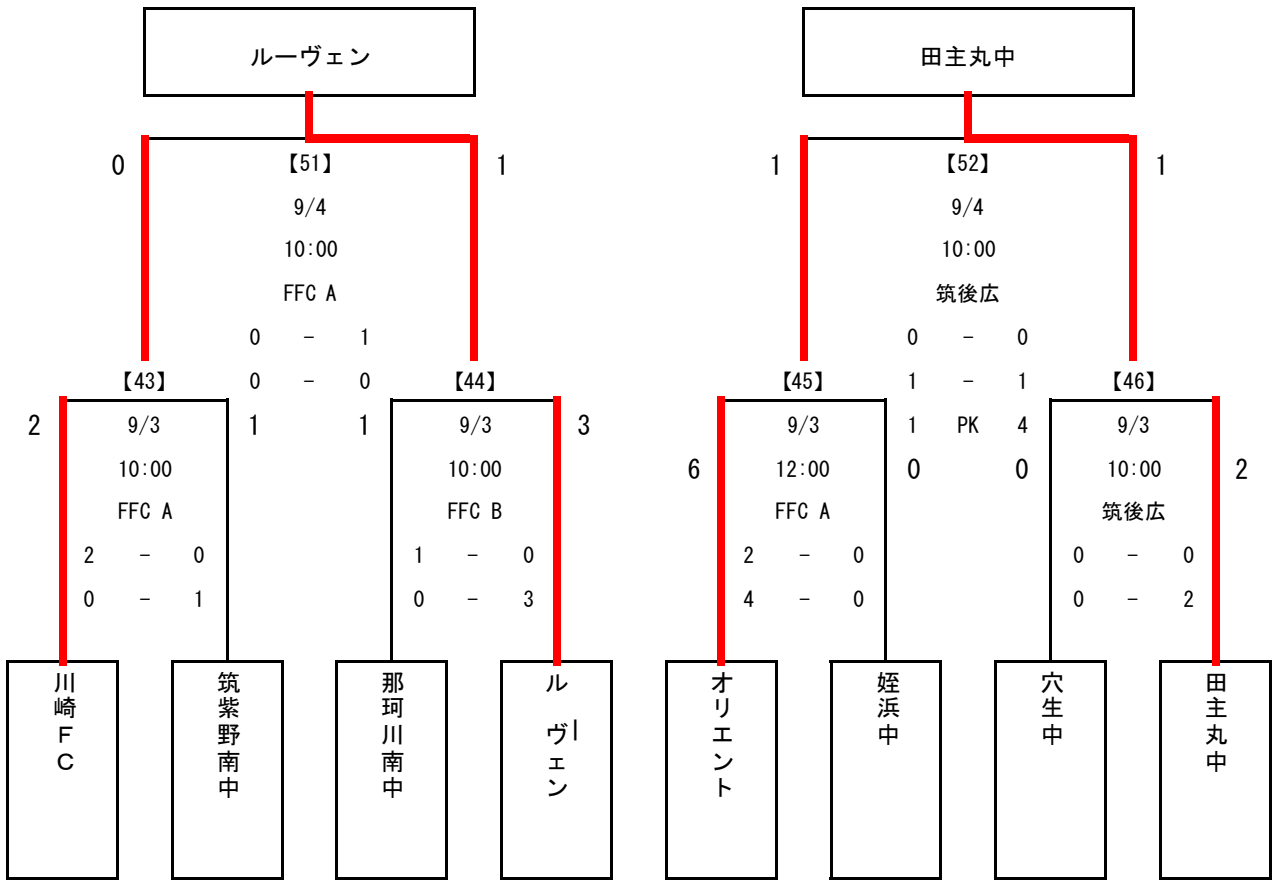

【2次トーナメント】

試合会場 FFC：福岡フットボールセンター
筑後広：筑後広域公園