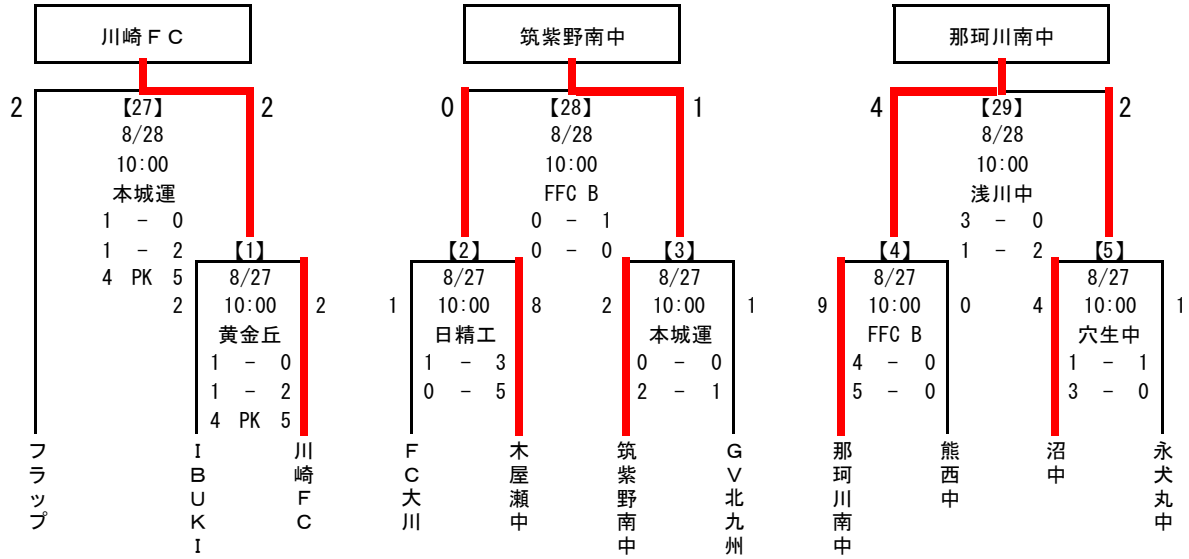

【1次トーナメント】