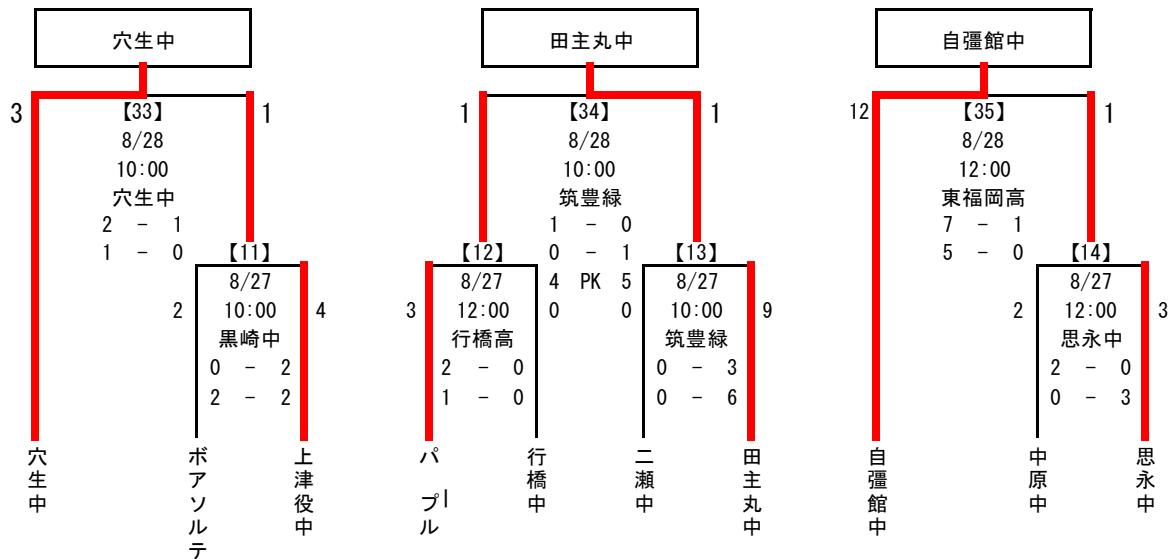

【1次トーナメント】