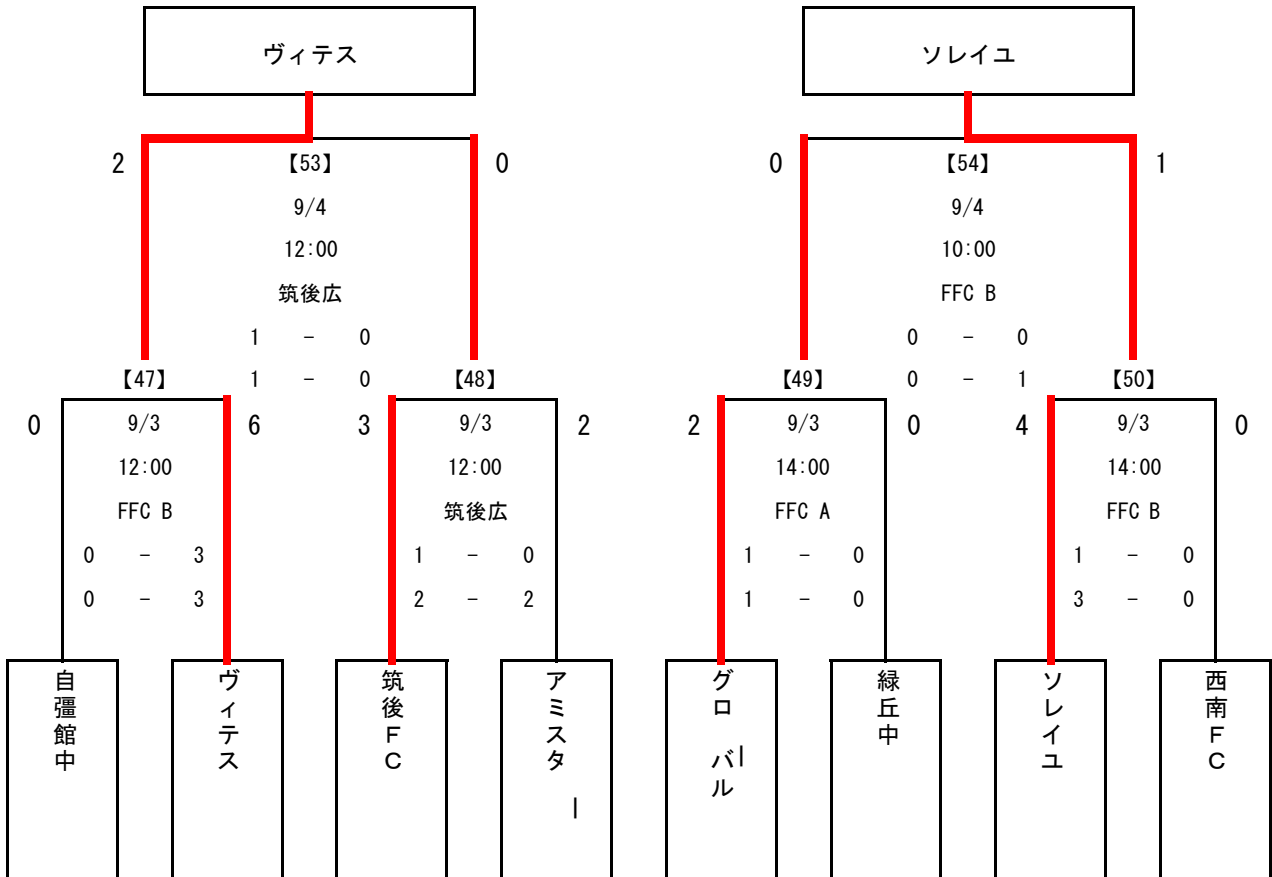

【2次トーナメント】

試合会場 FFC：福岡フットボールセンター
筑後広：筑後広域公園