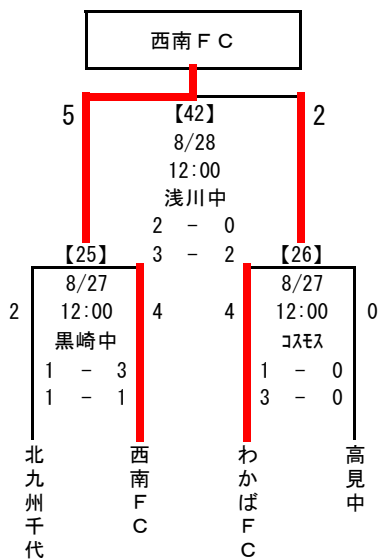

試合会場

黒崎中：北九州市立黒崎中学校	コスモ：北九州市・ひびきコスモス公園
思永中：北九州市立思永中学校	日精工：日本精工グランド
穴生中：北九州市立穴生中学校	うきは：うきは市船越運動公園
泉中：行橋市立泉中学校	黄金丘：田川市黄金丘陸上競技場
浅川中：北九州市立浅川中学校	筑豊緑：筑豊緑地公園
行橋高：行橋高校	宗終末：宗像終末処理場G
三瀬高：三瀬高校	宗ふれ：宗像ふれあいの森公園
東福岡高：東福岡高校	FFC A：福岡フットボールセンターA
本城運：北九州市・本城運動場	FFC B：福岡フットボールセンターB