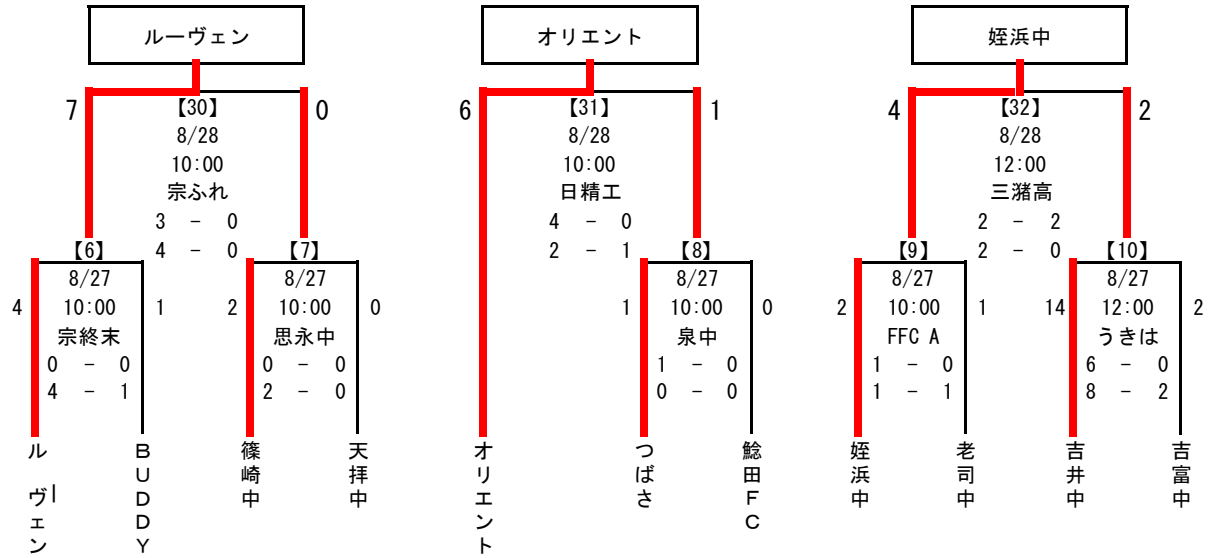

【1次トーナメント】