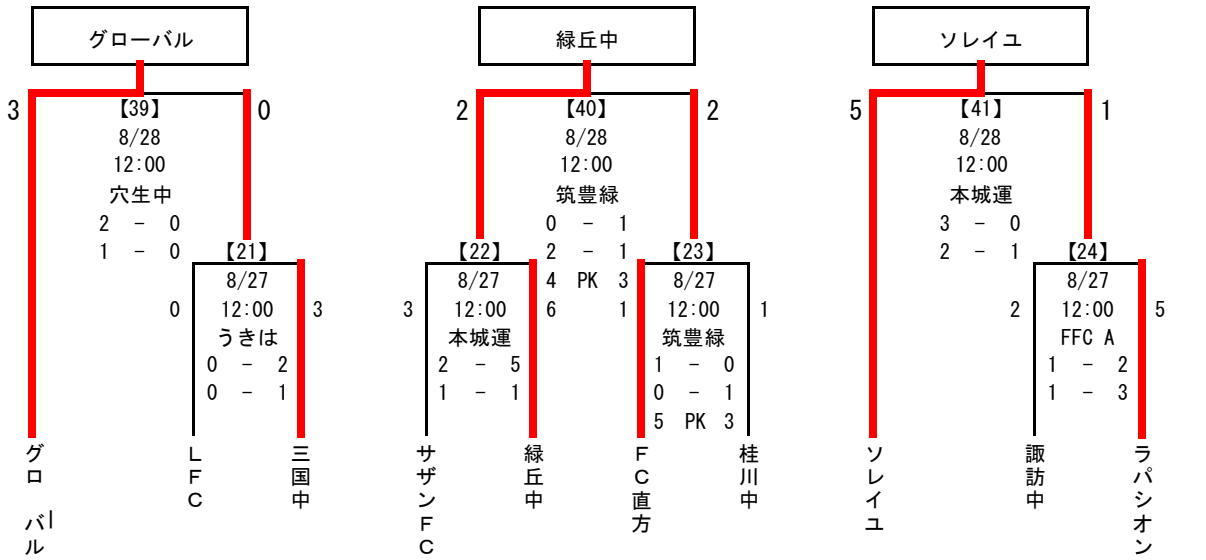

試合会場

黒崎中：北九州市立黒崎中学校	コスモ：北九州市・ひびきコスモス公園
思永中：北九州市立思永中学校	日精工：日本精工グランド
穴生中：北九州市立穴生中学校	うきは：うきは市船越運動公園
泉中：行橋市立泉中学校	黄金丘：田川市黄金丘陸上競技場
浅川中：北九州市立浅川中学校	筑豊緑：筑豊緑地公園
行橋高：行橋高校	宗終末：宗像終末処理場G
三瀬高：三瀬高校	宗ふれ：宗像ふれあいの森公園
東福岡高：東福岡高校	FFC A：福岡フットボールセンターA
本城運：北九州市・本城運動場	FFC B：福岡フットボールセンターB